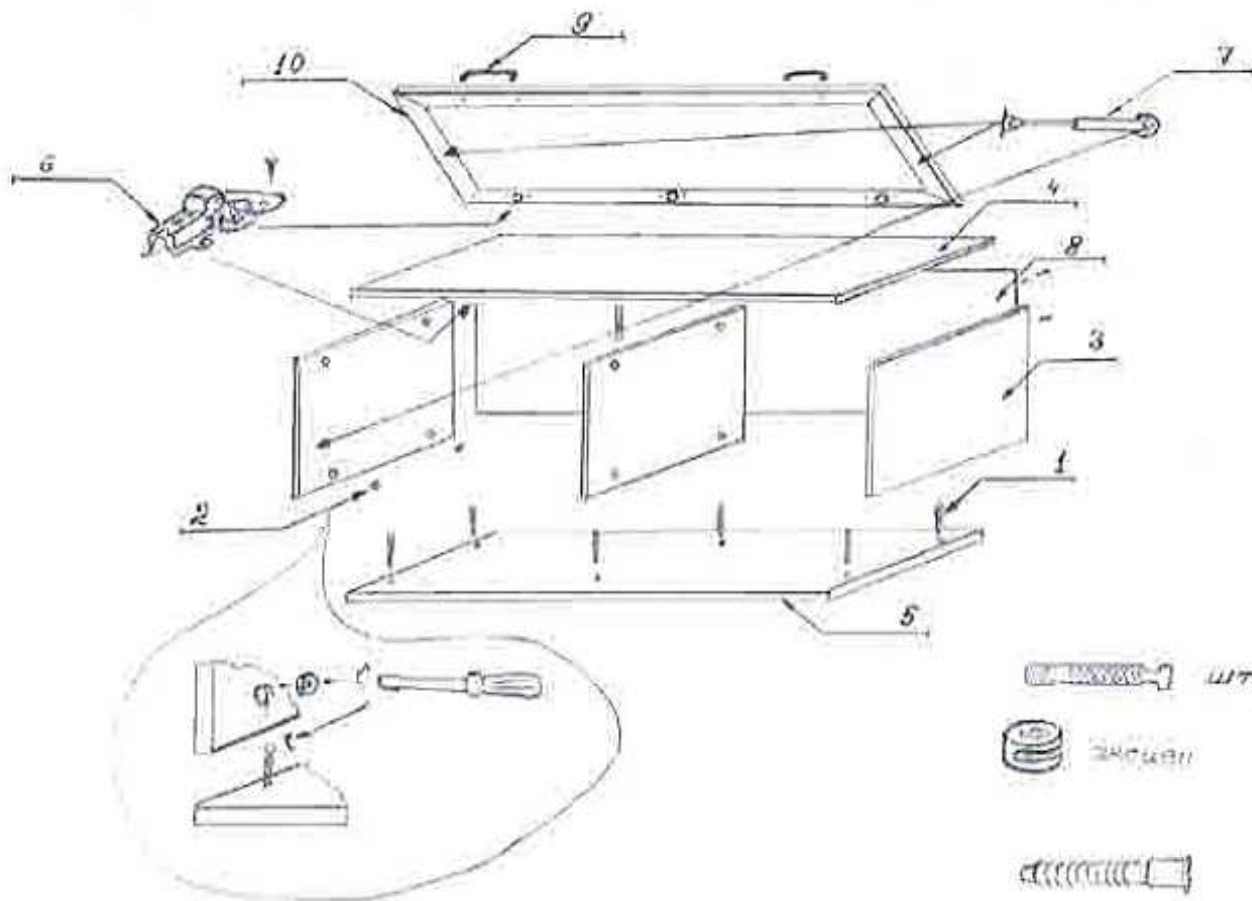

Схема сборки

Индиго стеллаж угловой

1 конфирмат 28 шт

2 опора пластиковая 4 шт

3 саморез 16 мм 16 шт

4 ключ шестигранный 1 шт

Схема сборки тумба под ТВА

1 конфирмат	16 шт	
2 эксцентрик стяжка	22 шт	
3 шток эксцентрика	18 шт	
4 шток двухсторонний	2 шт	
5 роликовый направляющий	2 комп	
6 опора пластиковая	6 шт	
7 ручка пластиковая	2шт	

Схема сборки шкаф однодверный

комплектующие		
1	петля мебельная	4
2	шток эксцентрика	20
3	эксцентрик стяжка	20
4	опора пластиковая	4
5	ручка пластиковая	1
6	конфирмат	8
7	саморез 16*3,5	32

Схема сборки "Индиго" Антресоль

1. Шток эксцентрика
2. Эксцентриксовая стяжка
3. Бок стена
4. Крышка
5. Нижнее основание
6. Петля четырехшарнирная
7. Газовый подъемный механизм
8. Задняя стена
9. Ручка
10. Фасад