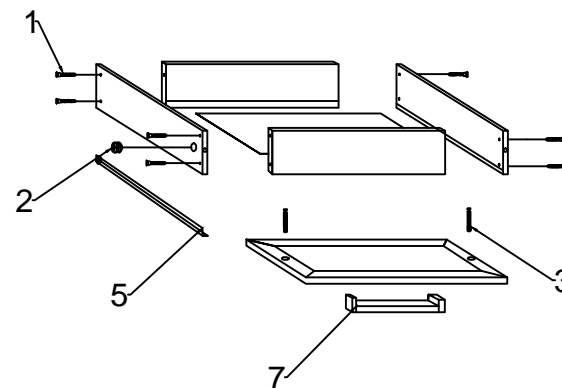

Схема сборки

Индиго стеллаж угловой

1 конфирмат 28 шт

2 опора пластиковая 4 шт

3 саморез 16 мм 16 шт

4 ключ шестигранный 1 шт

Схема сборки тумба под ТВА

1 конфирмат	16 шт	
2 эксцентрик стяжка	22 шт	
3 шток эксцентрика	18 шт	
4 шток двухсторонний	2 шт	
5 роликовый направляющий	2 комп	
6 опора пластиковая	6 шт	
7 ручка пластиковая	2шт	

Схема сборки шкаф однодверный

комплектующие		
1	петля мебельная	4
2	шток эксцентрика	20
3	эксцентрик стяжка	20
4	опора пластиковая	4
5	ручка пластиковая	1
6	конфирмат	8
7	саморез 16*3,5	32

Схема сборки "Индиго" Антресоль

1. Шток эксцентрика
2. Эксцентриксовая стяжка
3. Бок стена
4. Крышка
5. Нижнее основание
6. Петля четырехшарнирная
7. Газовый подъемный механизм
8. Задняя стена
9. Ручка
10. Фасад