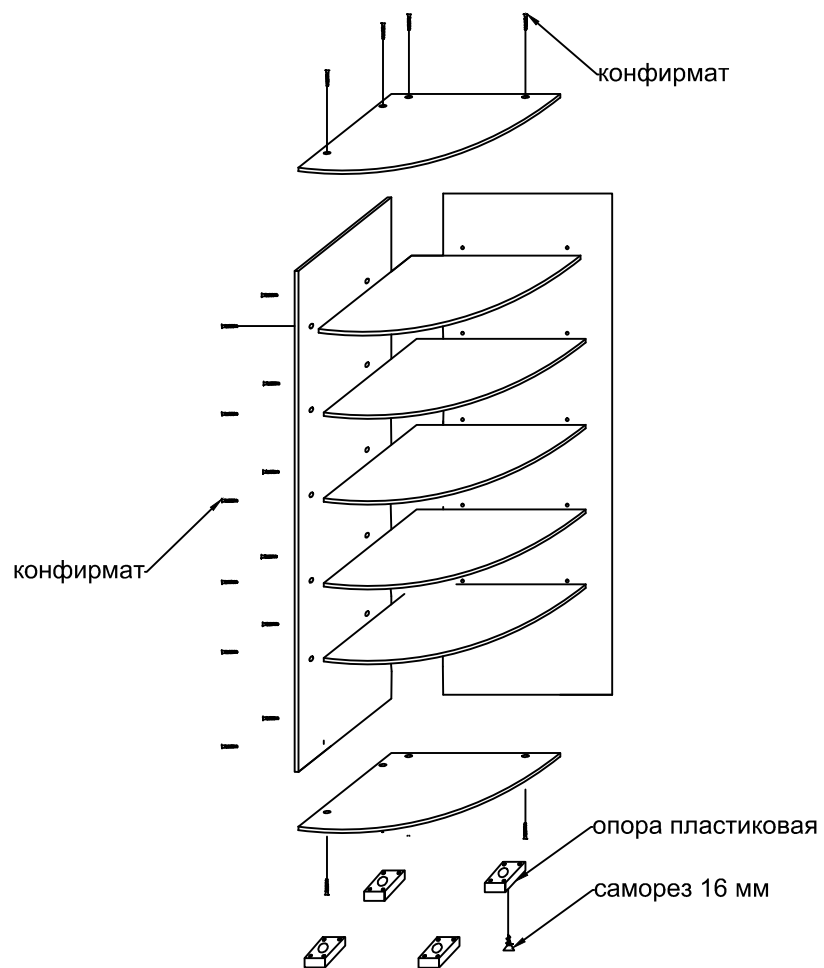

Схема сборки

Индиго стеллаж угловой

1 конфирмат 28 шт

2 опора пластиковая 4 шт

3 саморез 16 мм 16 шт

4 ключ шестигранный 1 шт

Схема сборки тумба под ТВА

1 конфирмат	16 шт	
2 эксцентрик стяжка	22 шт	
3 шток эксцентрика	18 шт	
4 шток двухсторонний	2 шт	
5 роликовый направляющий	2 комп	
6 опора пластиковая	6 шт	
7 ручка пластиковая	2шт	

Схема сборки шкаф однодверный

комплектующие		
1	петля мебельная	4
2	шток эксцентрика	20
3	эксцентрик стяжка	20
4	опора пластиковая	4
5	ручка пластиковая	1
6	конфирмат	8
7	саморез 16*3,5	32

Схема сборки "Индиго" Антресоль

1. Шток эксцентрика
2. Эксцентриксовая стяжка
3. Бок стена
4. Крышка
5. Нижнее основание
6. Петля четырехшарнирная
7. Газовый подъемный механизм
8. Задняя стена
9. Ручка
10. Фасад