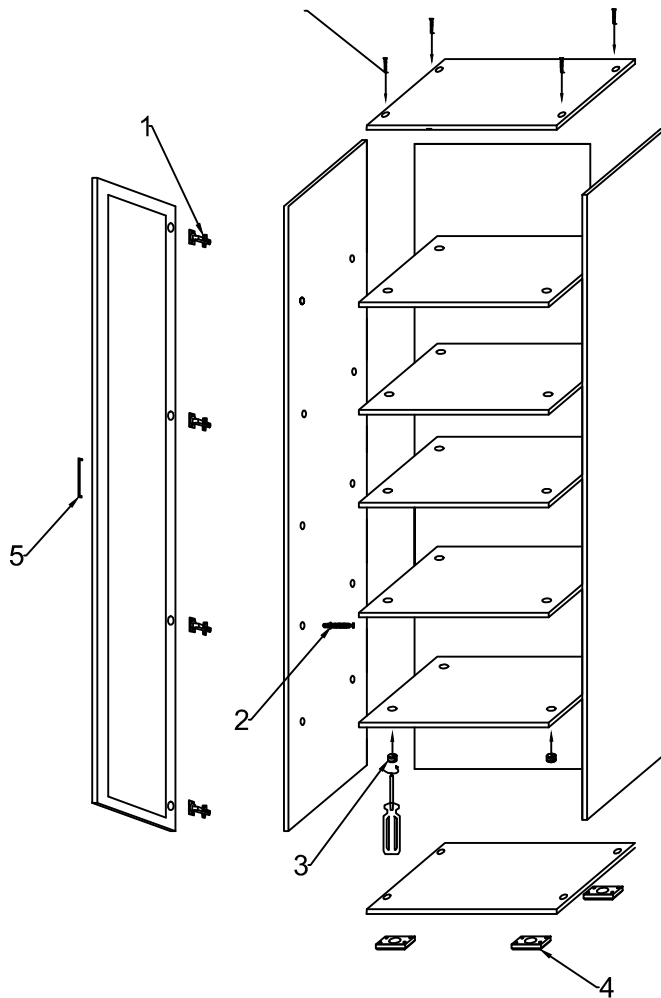

Схема сборки

Индиго стеллаж угловой

1 конфирмат 28 шт

2 опора пластиковая 4 шт

3 саморез 16 мм 16 шт

4 ключ шестигранный 1 шт

Схема сборки тумба под ТВА

1 конфирмат	16 шт	
2 эксцентрик стяжка	22 шт	
3 шток эксцентрика	18 шт	
4 шток двухсторонний	2 шт	
5 роликовый направляющий	2 комп	
6 опора пластиковая	6 шт	
7 ручка пластиковая	2шт	

Схема сборки шкаф однодверный

комплектующие		
1	петля мебельная	4
2	шток эксцентрика	20
3	эксцентрик стяжка	20
4	опора пластиковая	4
5	ручка пластиковая	1
6	конфирмат	8
7	саморез 16*3,5	32

Схема сборки "Индиго" Антресоль

1. Шток эксцентрика
2. Эксцентриксовая стяжка
3. Бок стена
4. Крышка
5. Нижнее основание
6. Петля четырехшарнирная
7. Газовый подъемный механизм
8. Задняя стена
9. Ручка
10. Фасад